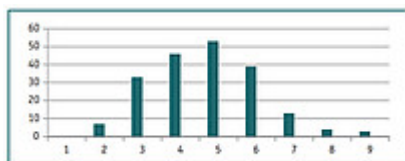

Eindrucksbildung und Stereotype bei Studierenden im Polizeivollzugsdienst

Von Prof. Dr. Ulrich Walbrühl und Prof. Dr. Sabine Schlingmann, Duisburg* Abstract [[mehr lesen]](#)